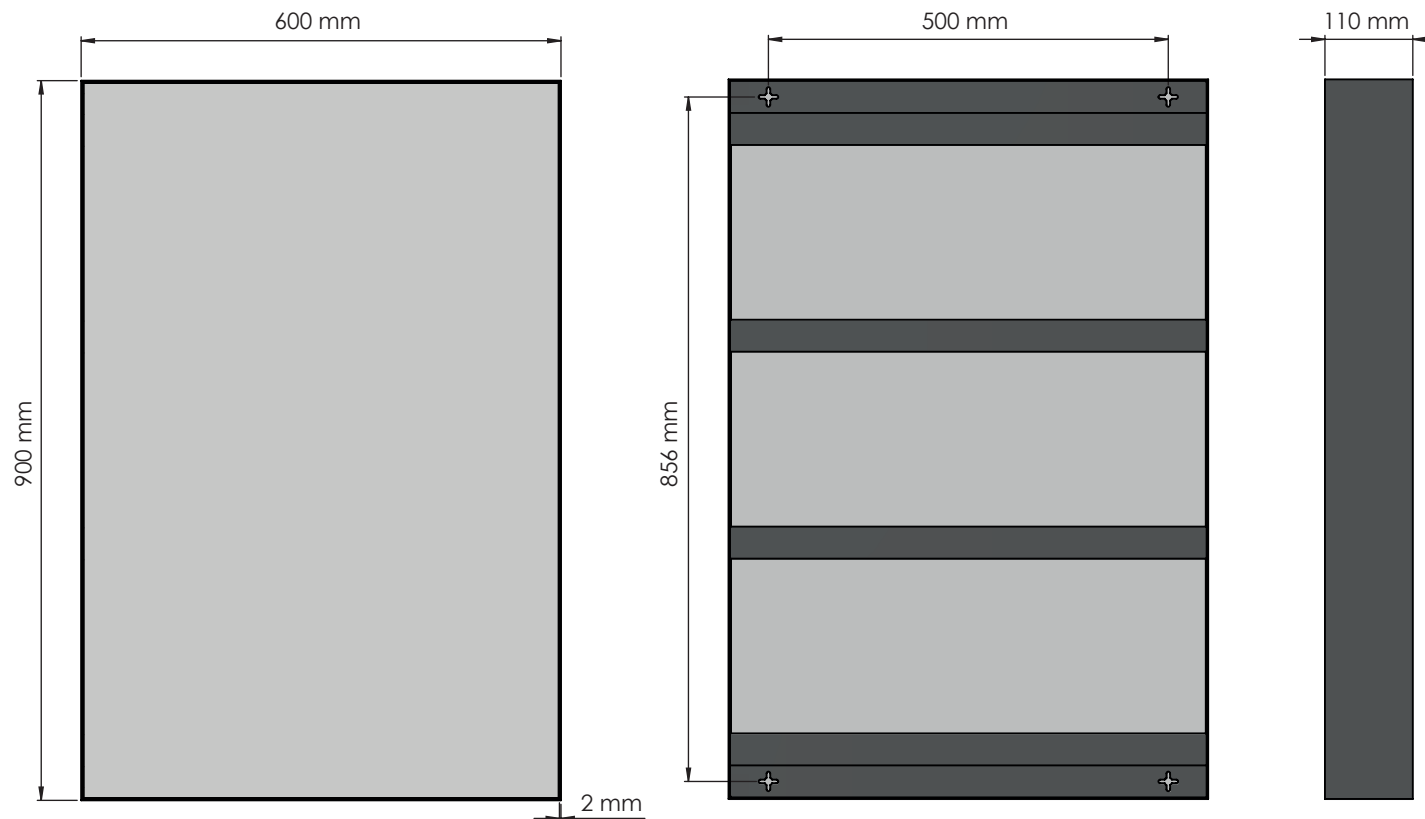

# FROST

DENMARK

UNU MIRROR  
U4128

Fitting instruction  
Montageanleitung  
Monteringsvejledning  
Monteringsvægledning  
Montage hanleiding  
Manuel de montage

U4128-B

U4128-W

**Material:** Aluminium  
**Design:** Bønnelycke mdd  
**Manufacturer:** FROST A/S