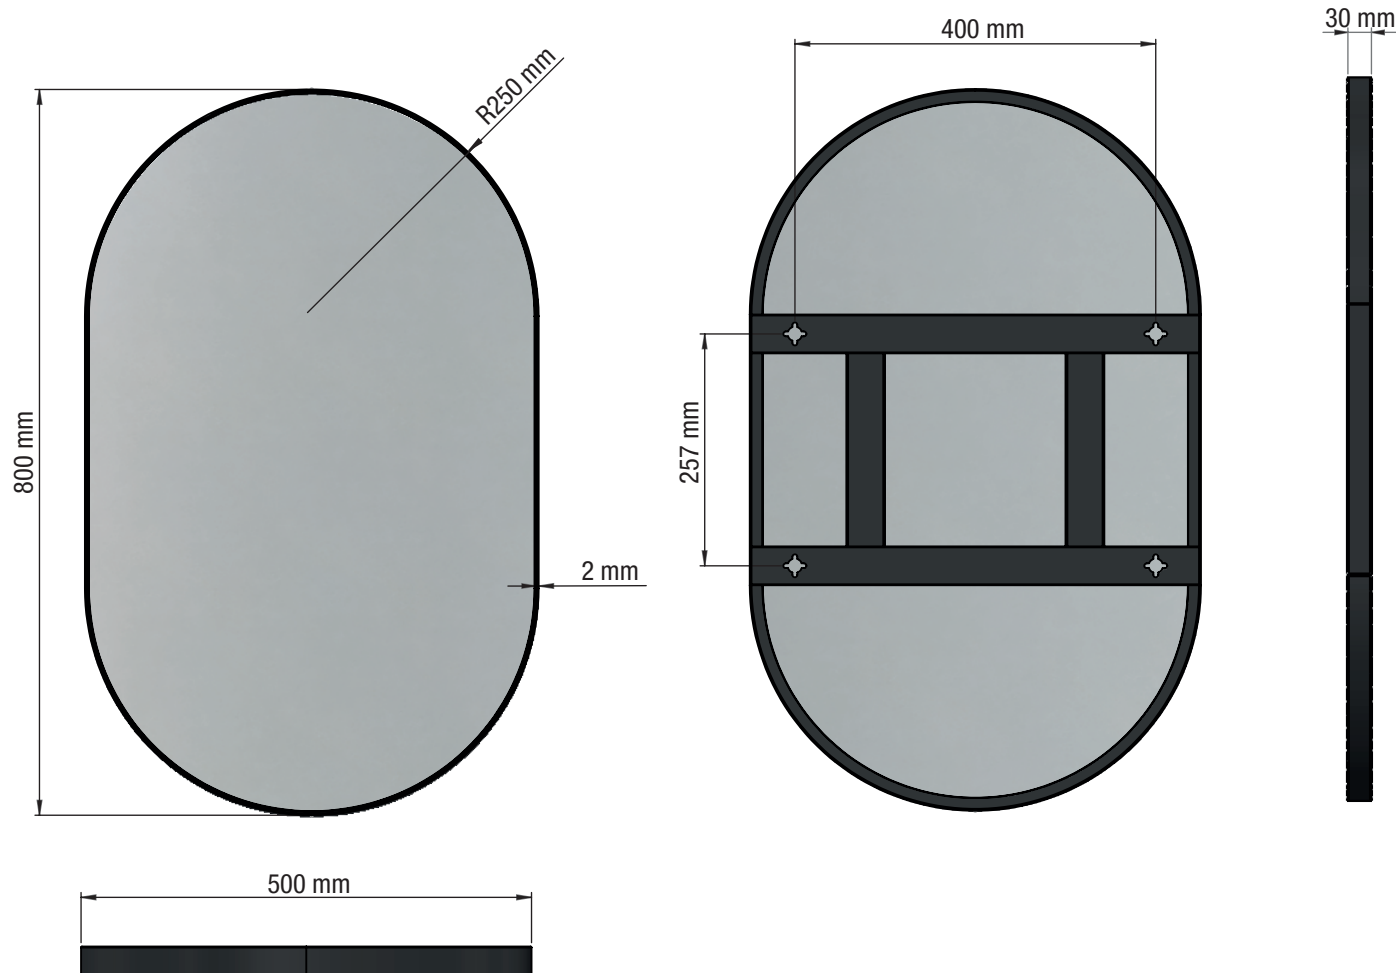

FROST

DENMARK

UNU MIRROR
U4138

Fitting instruction
Montageanleitung
Monteringsvejledning
Monteringsvægledning
Montage hanleiding
Manuel de montage

Matt Black:
U4138-B

Matt White:
U4138-W

Material: Aluminium
Design: Bønnelycke mdd
Manufacturer: FROST A/S