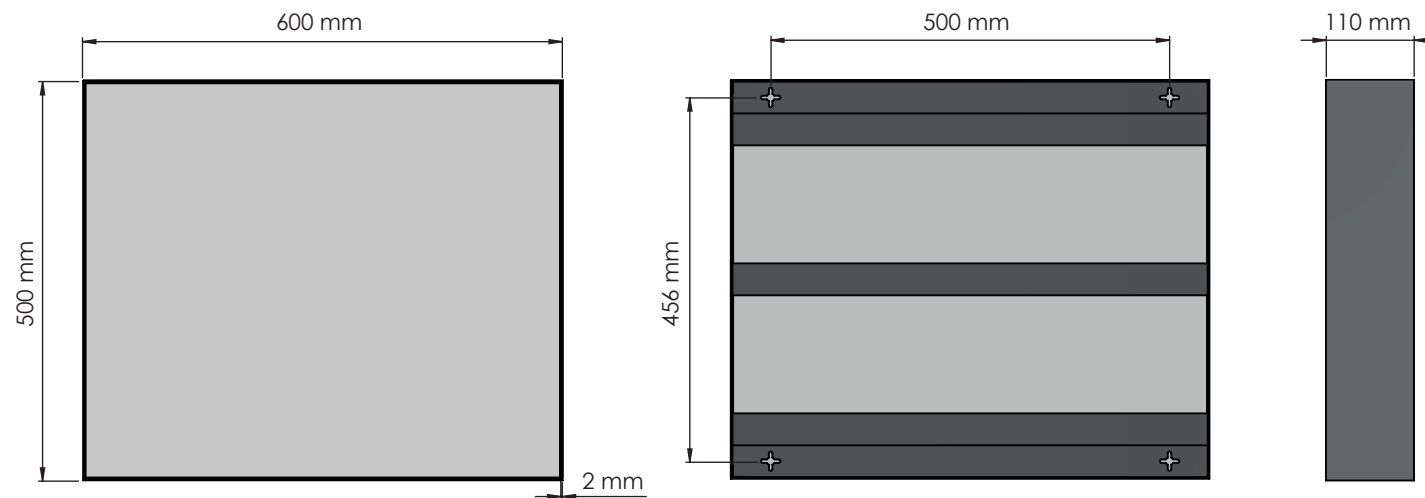

FROST
DENMARK

UNU MIRROR
U4127

Fitting instruction
Montageanleitung
Monteringsvejledning
Monteringsvægledning
Montage hanleiding
Manuel de montage

U4127-B

U4127-W

Material: Aluminium
Design: Bønnelycke mdd
Manufacturer: FROST A/S