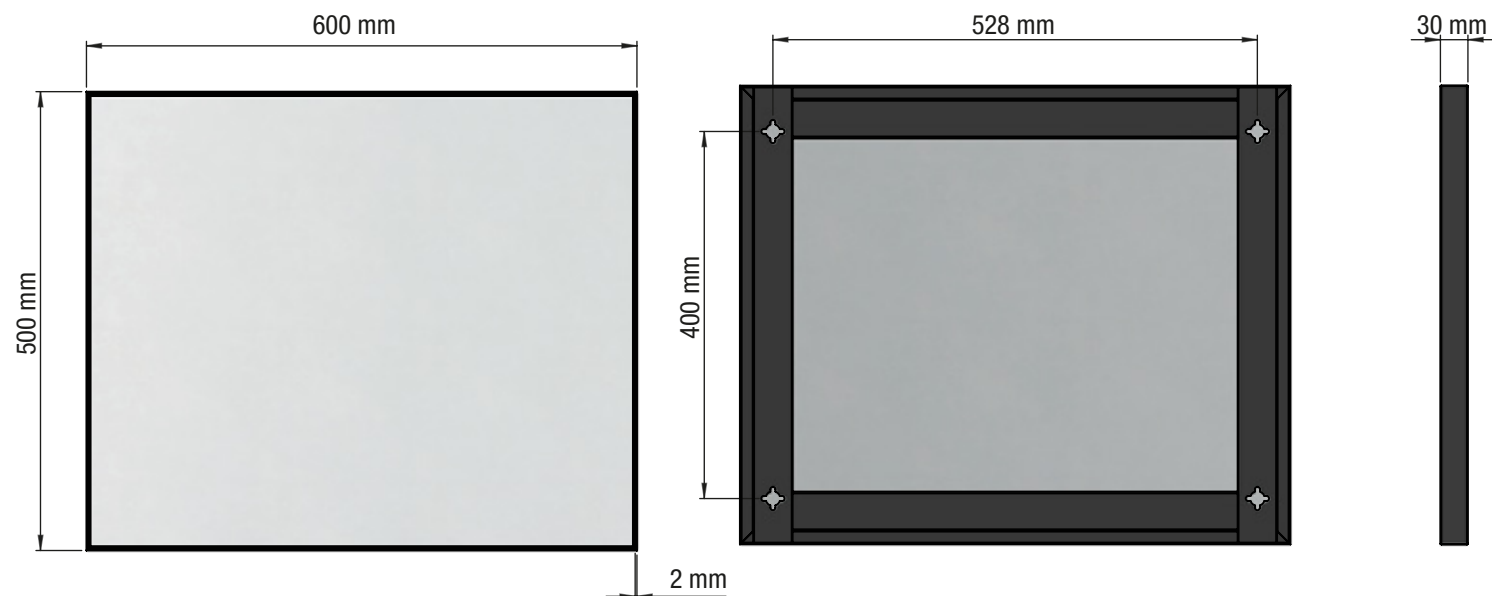

FROST

DENMARK

UNU MIRROR

U4135

Fitting instruction
Montageanleitung
Monteringsvejledning
Monteringsvægledning
Montage hanleiding
Manuel de montage

U4135-B

U4135-W

Material: Aluminium
Design: Bønnelycke mdd
Manufacturer: FROST A/S