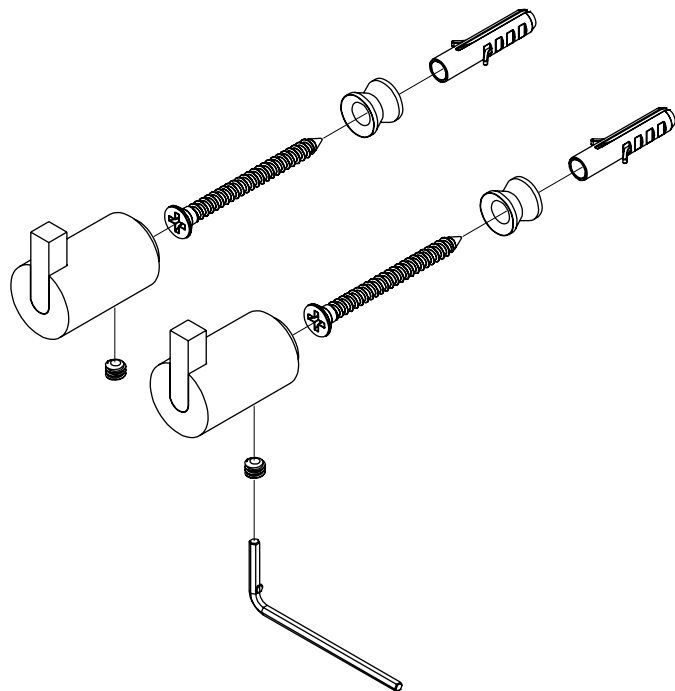

N1901-1-C

N1901-2-C

N1901-1-GO

N1901-2-GO

N1901-1-B

N1901-2-B

N1901-1-W

N1901-2-W

Material: Stainless steel, AISI 304
Design: Bønnelycke mdd
Manufacturer: FROST A/S

HOOK 6

- | | | | |
|---|---|---|--|
| 2x

D7.8 - DB4.0 - L40
(A) | 2x

D6 - H30
(B) | 2x

M4 - L4
(C) | 1x

2MM
(D) |
|---|---|---|--|

HOOK 6L

- | | | | |
|---|---|--|--|
| 2x

D7.8 - DB4.0 - L40
(A) | 2x

D6 - H30
(B) | 2x

M5 - L5
(C) | 1x

2,5MM
(E) |
|---|---|--|--|