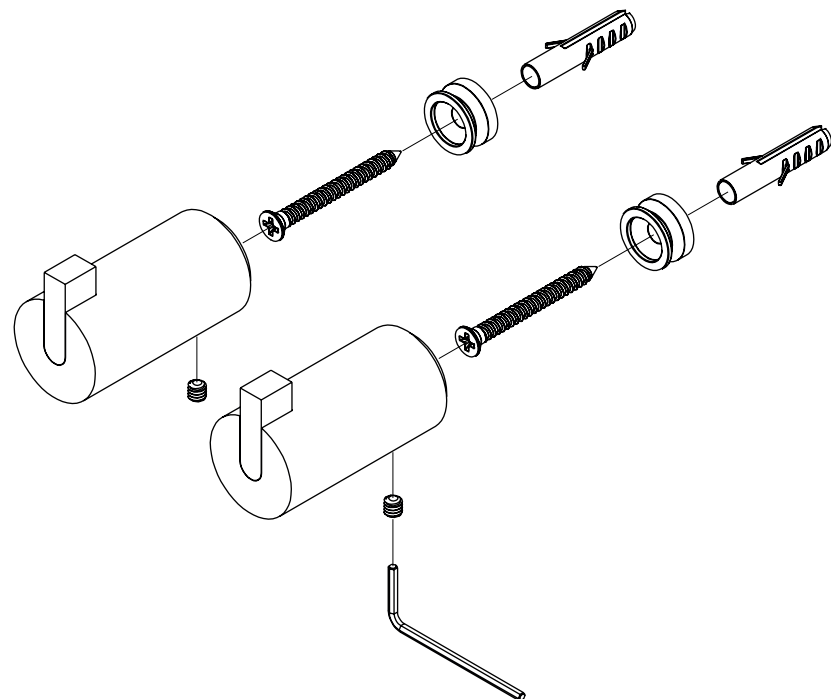

Material: Stainless steel, AISI 304
Design: Bønnelycke mdd
Manufacturer: FROST A/S

HOOK 6

- | | | | |
|---|---|---|--|
| 2x

D7.8 - DB4.0 - L40
(A) | 2x

D6 - H30
(B) | 2x

M4 - L4
(C) | 1x

2MM
(D) |
|---|---|---|--|

HOOK 6L

- | | | | |
|---|---|--|--|
| 2x

D7.8 - DB4.0 - L40
(A) | 2x

D6 - H30
(B) | 2x

M5 - L5
(C) | 1x

2,5MM
(E) |
|---|---|--|--|