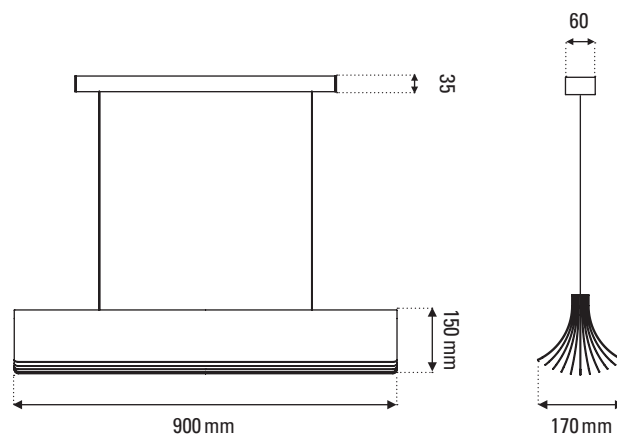

RESPIRO 900

de Philippe Nigro

FICHE TECHNIQUE

TECHNICAL SHEET

SUSPENSION

PENDANT LAMP

Matériaux Aluminium anodisé
Material Anodized aluminum

Poids 6 kg
Weight

Embase 586 x 60 x 35 mm
Base

Emballage 1010 x 260 x 250 mm
Packaging

IP 20
IP

Tension 230V
Voltage

Classe 1
Class

Watt 34W
Watt

Source INTEGRATED LED 2700K
Source

Lumens 3400lm
Lumens output

Driver Driver fourni (166 x 52 x 24 mm)
Dimmable TRIAC 1050 mA / 19-38V / 40W
Driver supplied (166 x 52 x 24 mm)
TRIAC dimmable 1050 mA / 19-38V / 40W

Câble Longueur : 3 m
Wire Length : 3 m

Interrupteur NA
Switch