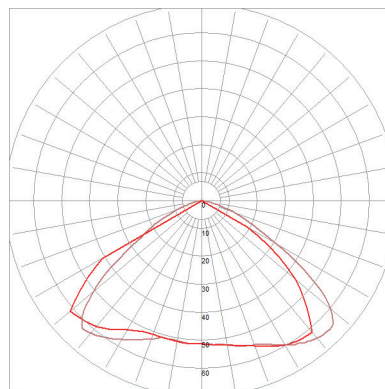

FICHE TECHNIQUE TECHNICAL SHEET

DONNÉES PHOTOMÉTRIQUES PHOTOMETRIC DATA

Flux 177,74 lm
(valeur indicative)
(indicative data)

Tc NA

CRI NA

Ampoule testée E14
Tested lamp **Led filament**
4 W
320 lumens
2700 K

**CLASSIC
ROUND SHADE**

Flux 220,98 lm
(valeur indicative)
(indicative data)

Tc NA

CRI NA

Ampoule testée E14
Tested lamp **Led filament**
4 W
320 lumens
2700 K

**CLASSIC
CONIC SHADE**