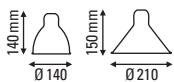

RÉFLECTEURS SHADES

Copper
White

COP-WH

Raw
Copper

COP-RAW

Raw Copper
White

COP-RAW-WH

Brass

BR

Gold

GOL

Bare
(Round & N°304
bathroom only)

Frosted Glass
(Round shade only)

GL

Polycarbonate
(Round shade only)

PC