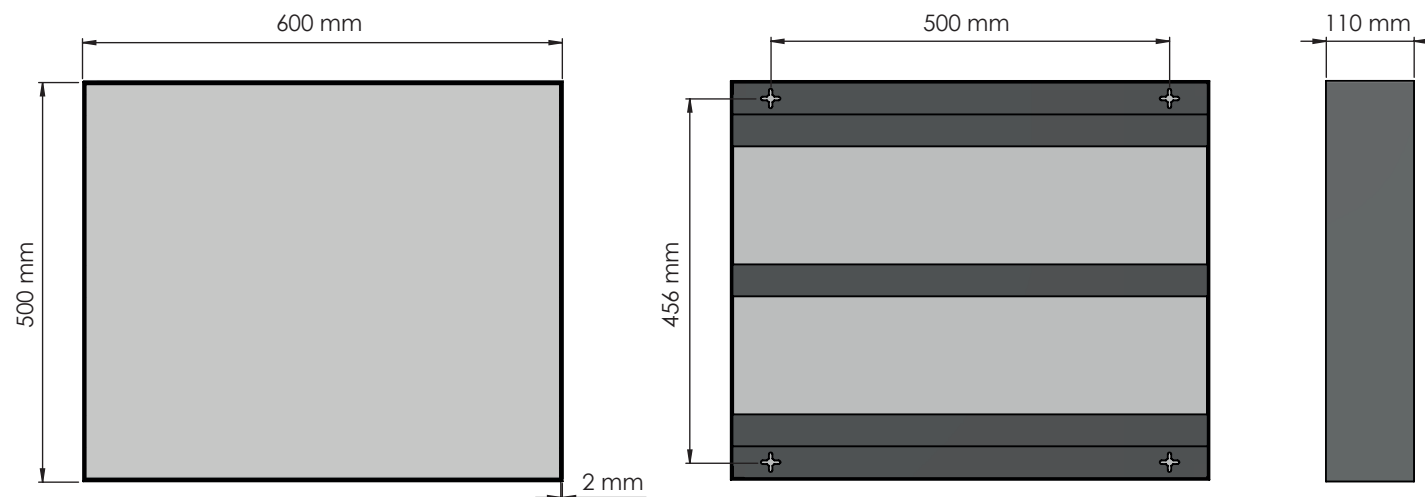

FROST
DENMARK

UNU MIRROR
U4127

Fitting instruction
Montageanleitung
Monteringsvejledning
Monteringsvægledning
Montage hanleiding
Manuel de montage

U4127-B

U4127-W

Material: Aluminium
Design: Bønnelycke mdd
Manufacturer: FROST A/S