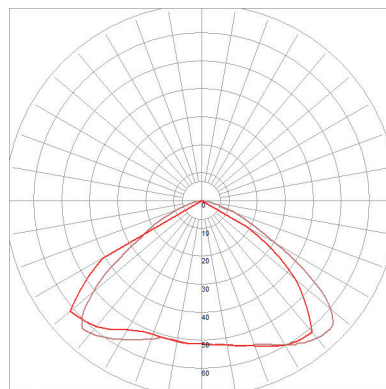

LAMPE GRAS N°304 SW

de Bernard-Albin Gras

FICHE TECHNIQUE

TECHNICAL SHEET

APPLIQUE

WALL LAMP

Matériaux Material	Acier Steel
Poids Weight	1,4 kg
Embase Base	Ø95 mm
Réflecteur conseillé Recommended shade	Classic
Emballage Packaging	310×310×210 mm
IP IP	20

CORPS BODY

COULEURS DES RÉFLECTEURS SHADES COLORS

RÉFLECTEURS SHADES

LAMPE GRAS (classic)

de Bernard-Albin Gras

FICHE TECHNIQUE TECHNICAL SHEET

DONNÉES PHOTOMÉTRIQUES PHOTOMETRIC DATA

Flux 177,74 lm
(valeur indicative)
(indicative data)

Tc NA

CRI NA

Ampoule testée E14
Tested lamp **Led filament**
4 W
320 lumens
2700 K

**CLASSIC
ROUND SHADE**

Flux 220,98 lm
(valeur indicative)
(indicative data)

Tc NA

CRI NA

Ampoule testée E14
Tested lamp **Led filament**
4 W
320 lumens
2700 K