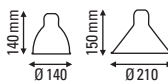

LAMPE GRAS N°304 SW

de Bernard-Albin Gras

FICHE TECHNIQUE

TECHNICAL SHEET

APPLIQUE

WALL LAMP

Matériaux Material	Acier Steel
Poids Weight	1,4 kg
Embase Base	Ø95 mm
Réflecteur conseillé Recommended shade	Classic
Emballage Packaging	310×310×210 mm
IP IP	20

Tension Voltage	220/240V
Classe Class	1
Watt Watt	15W
Type d'ampoule Bulb type	E14 LED
Lumens Lumens output	177,74 lm (valeur indicative) 177,74 lm (indicative data)
Driver Driver	NA
Câble Wire	Tissu Fabric
Interrupteur Switch	Sur le câble On the cable
Fiches Plug	NA

CORPS BODY

COULEURS DES RÉFLECTEURS SHADES COLORS

RÉFLECTEURS SHADES

LAMPE GRAS (classic)

de Bernard-Albin Gras

FICHE TECHNIQUE TECHNICAL SHEET

DONNÉES PHOTOMÉTRIQUES PHOTOMETRIC DATA

Flux 177,74 lm
(valeur indicative)
(indicative data)

Tc NA

CRI NA

Ampoule testée E14
Tested lamp **Led filament**
4 W
320 lumens
2700 K

**CLASSIC
ROUND SHADE**

Flux 220,98 lm
(valeur indicative)
(indicative data)

Tc NA

CRI NA

Ampoule testée E14
Tested lamp **Led filament**
4 W
320 lumens
2700 K