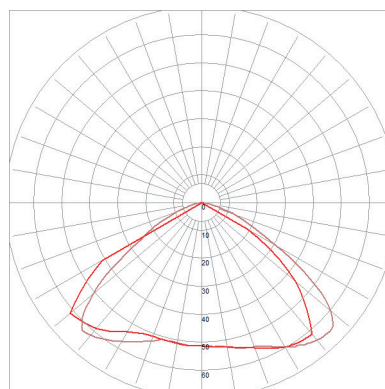

de Bernard-Albin Gras

FICHE TECHNIQUE TECHNICAL SHEET

DONNÉES PHOTOMÉTRIQUES PHOTOMETRIC DATA

Flux 177,74 lm
(valeur indicative)
(indicative data)

Tc NA

CRI NA

Ampoule testée E14
Tested lamp **Led filament**
4 W
320 lumens
2700 K

**CLASSIC
ROUND SHADE**

Flux 220,98 lm
(valeur indicative)
(indicative data)

Tc NA

CRI NA

Ampoule testée E14
Tested lamp **Led filament**
4 W
320 lumens
2700 K

**CLASSIC
CONIC SHADE**